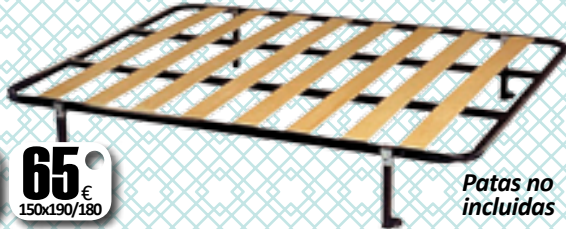

SUPEROFERTAS EN BASES Y CANAPÉS

GA.405
somier láminas
Con doble barra.

39€ 90x190/180
55€ 135x190/180
65€ 150x190/180

Patas no incluidas

GA.406
somier lámina ancha
Refuerzo lateral.

59€ 90x190/180
79€ 135x190/180
99€ 150x190/180