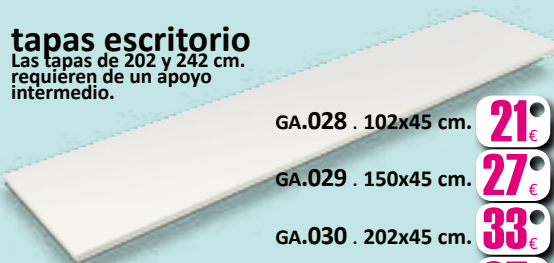

tapas escritorio
Las tapas de 202 y 242 cm.
requieren de un apoyo
intermedio.

GA.028 . 102x45 cm. 21€

GA.029 . 150x45 cm. 27€

GA.030 . 202x45 cm. 33€

GA.031 . 242x45 cm. 37€

28€
KIT
GA.032
soporta tapa
compacto 6x33 cm.

34€
KIT
GA.033
soporta
tapa nido
33x33 cm.

49€
KIT